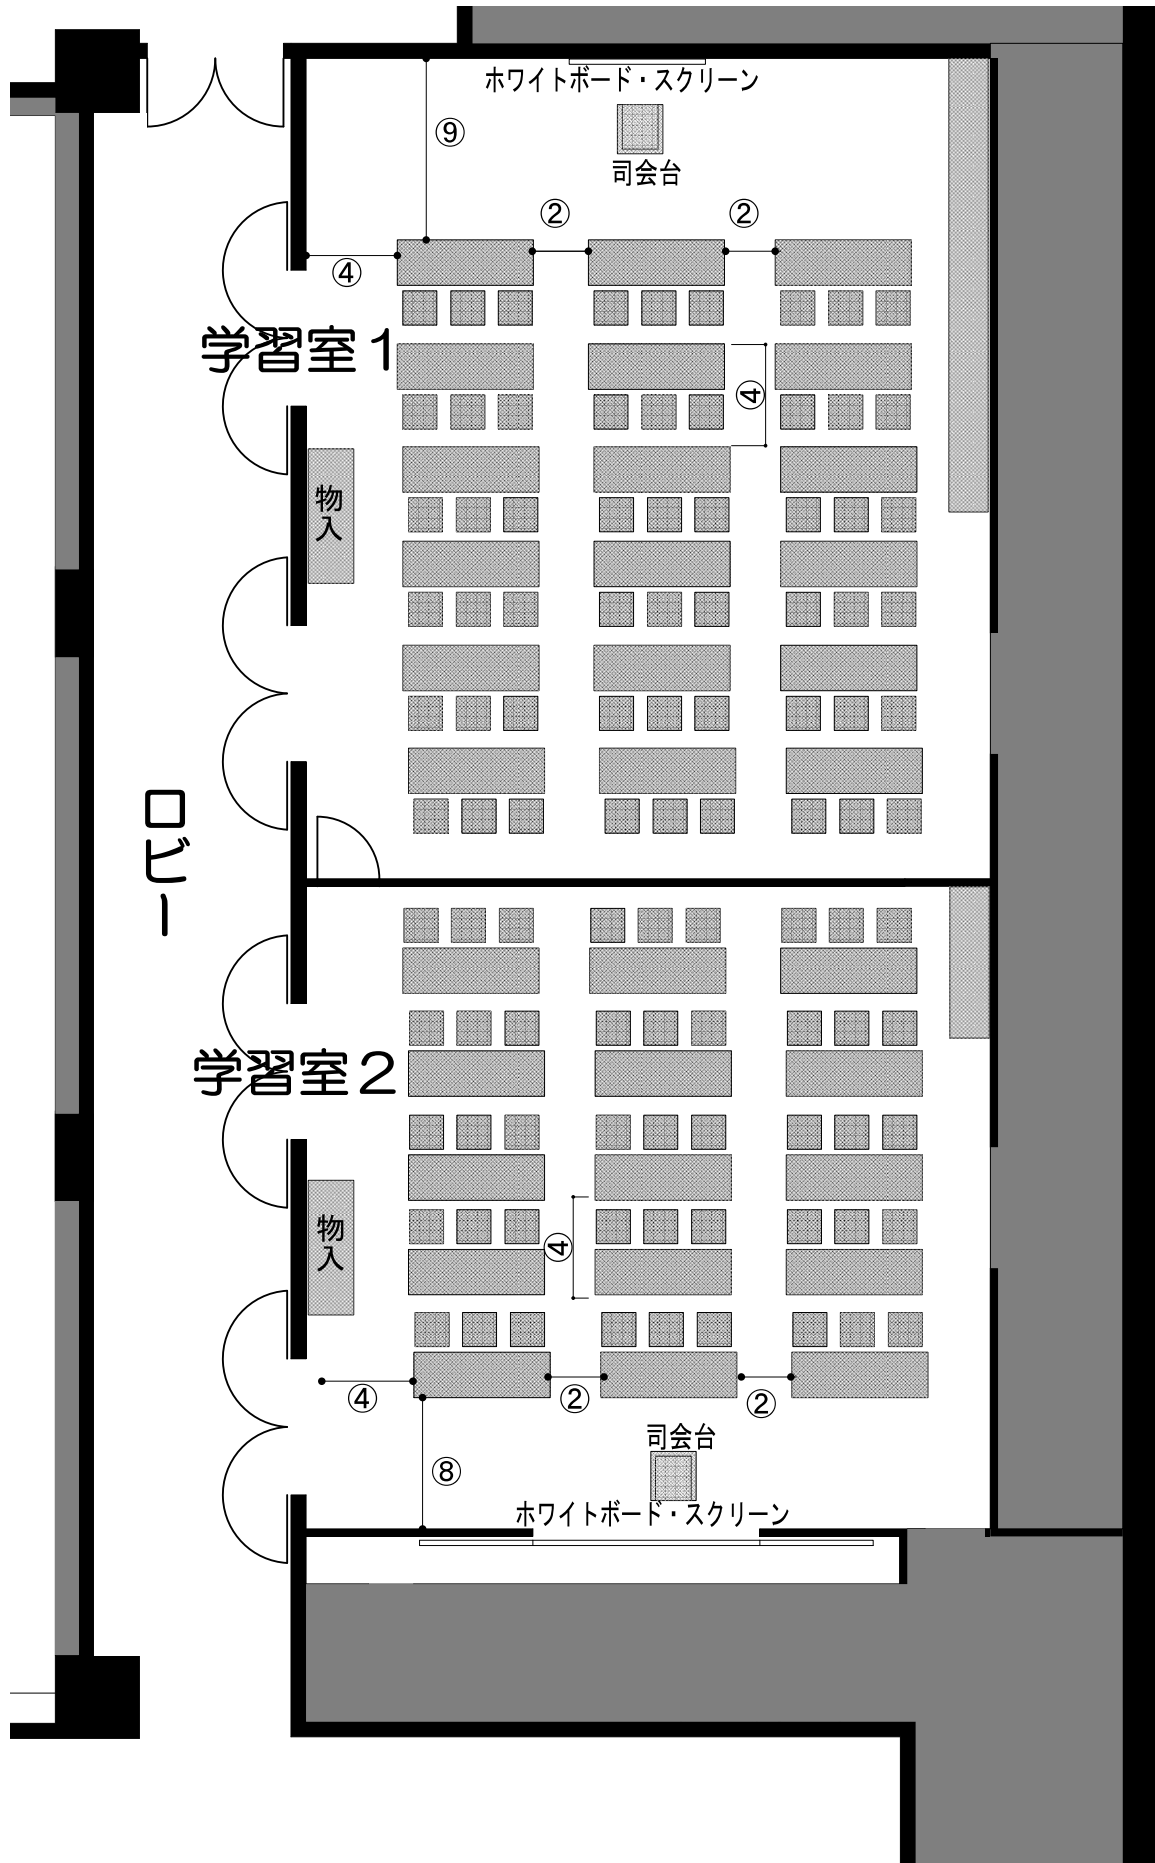

# 江戸東京博物館 学習室1・2 レイアウト

当館は全館禁煙です。喫煙所は3階屋外の喫煙所をお願いします。室内での喫煙・火気使用、飲食は固くお断りします。テーブル等の配置を変更された場合は必ず元の状態に戻してからお帰り下さい。(②④⑧⑨は床のマス目を示します)