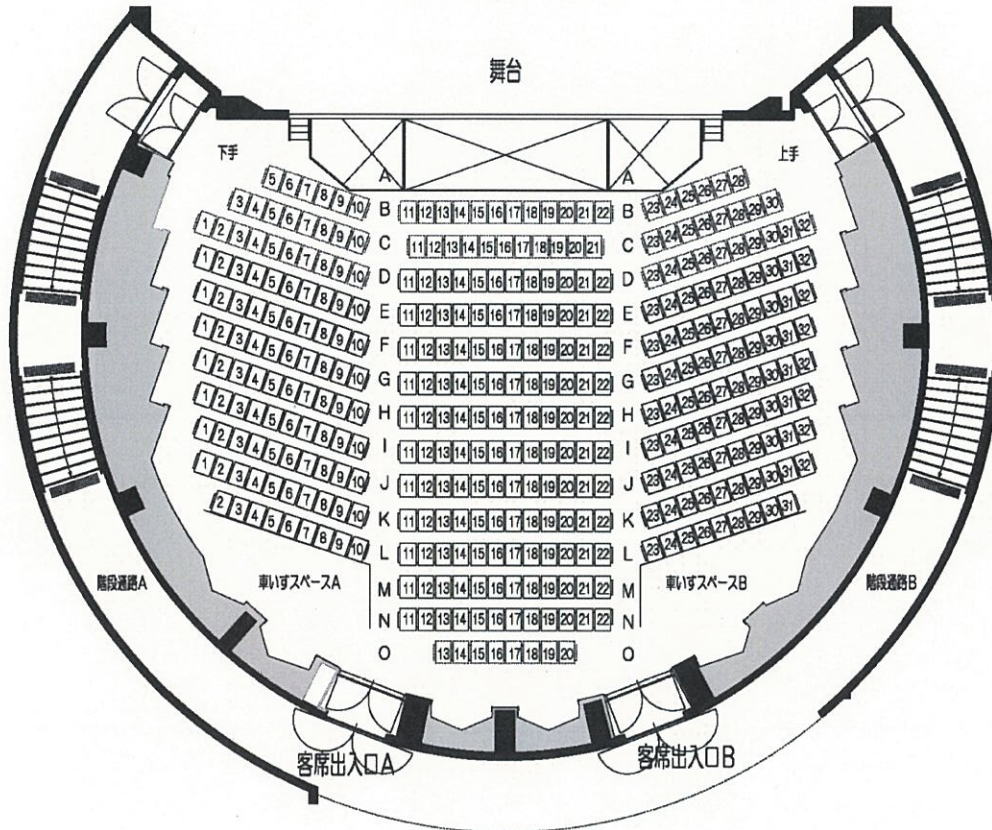

大ホール客席配置図

定員 369 名

小ホール 客席配置図

コロナ対策規制緩和の為、定員 120 名

江戸東京博物館 会議室

コロナ対策規制緩和の為

定員80名

*当会議室は禁煙です。室内での喫煙ならびに火気の使用は固くお断り致します。
 また、デスク等の配置を変更された場合は、必ずもとの状態に戻してからお借りになるようお願い申し上げます。

江戸東京博物館 学習室1・2 レイアウト

コロナ対策規制緩和の為、

学習室1は定員36名 学習室2は定員30名

当館は全館禁煙です。喫煙所は3階屋外の喫煙所をお願いします。室内での喫煙・火気使用、飲食は固くお断りします。テーブル等の配置を変更された場合は必ず元の状態に戻してからお帰りに下さい。(②④⑧⑨は床のマス目を示します)