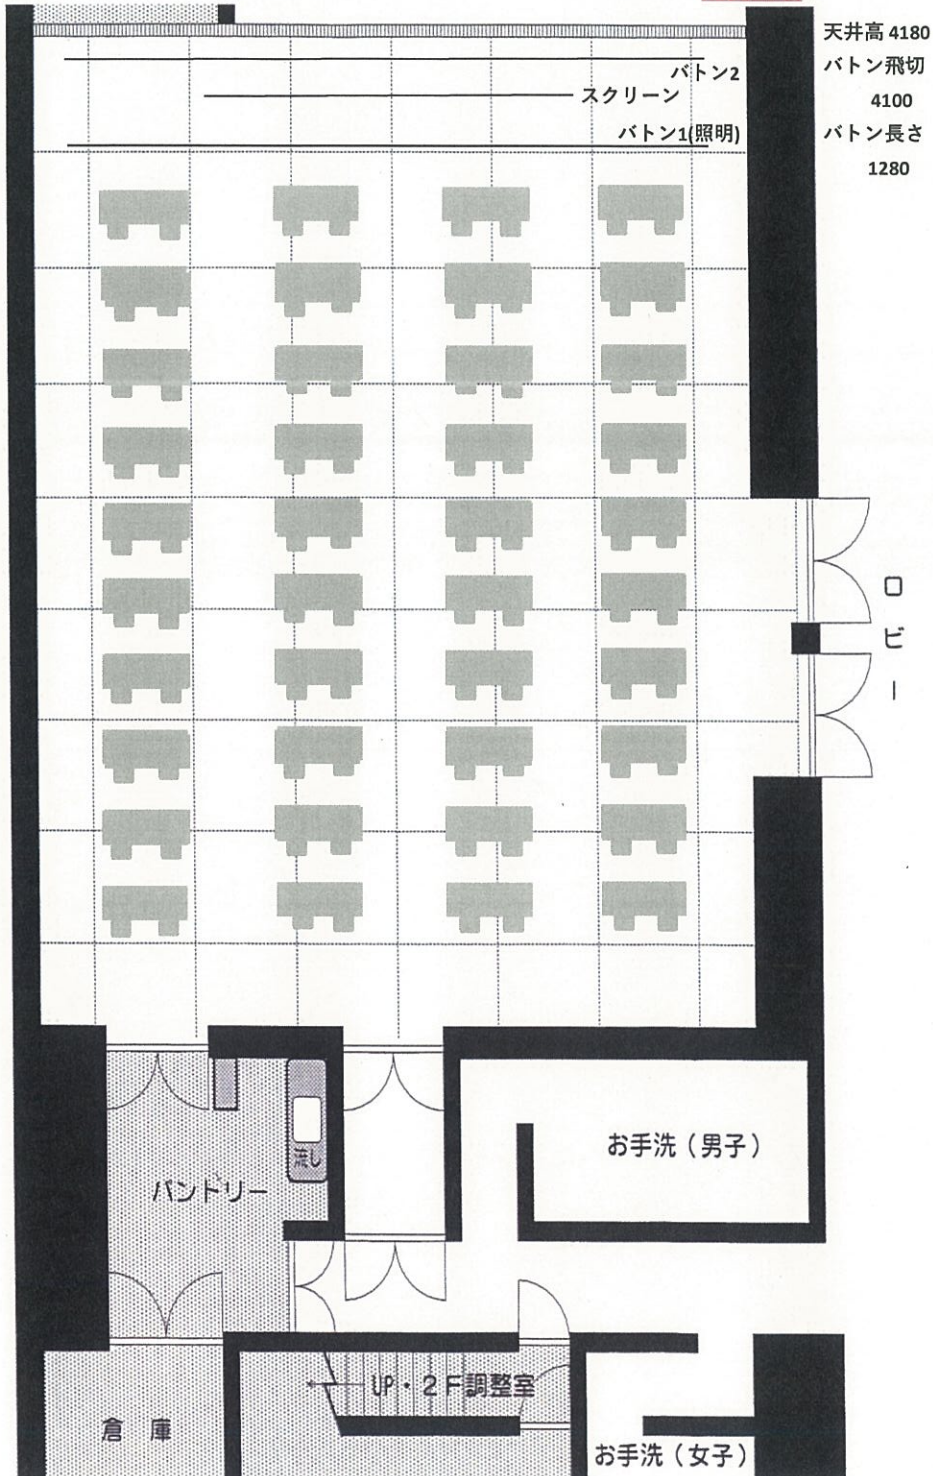

大ホール客席配置図

定員 369 名

小ホール 客席配置図

コロナ対策規制緩和の為、定員 120 名

江戸東京博物館 会議室

コロナ対策規制緩和の為

定員80名

*当会議室は禁煙です。室内での喫煙ならびに火気の使用は固くお断り致します。
 また、デスク等の配置を変更された場合は、必ずもとの状態に戻してからお借りになるようお願い申し上げます。

江戸東京博物館 学習室1・2 レイアウト

コロナ対策規制緩和の為、

学習室1は定員36名 学習室2は定員30名

当館は全館禁煙です。喫煙所は3階屋外の喫煙所をお願いします。室内での喫煙・火気使用、飲食は固くお断りします。テーブル等の配置を変更された場合は必ず元の状態に戻してからお帰りに下さい。(②④⑧⑨は床のマス目を示します)