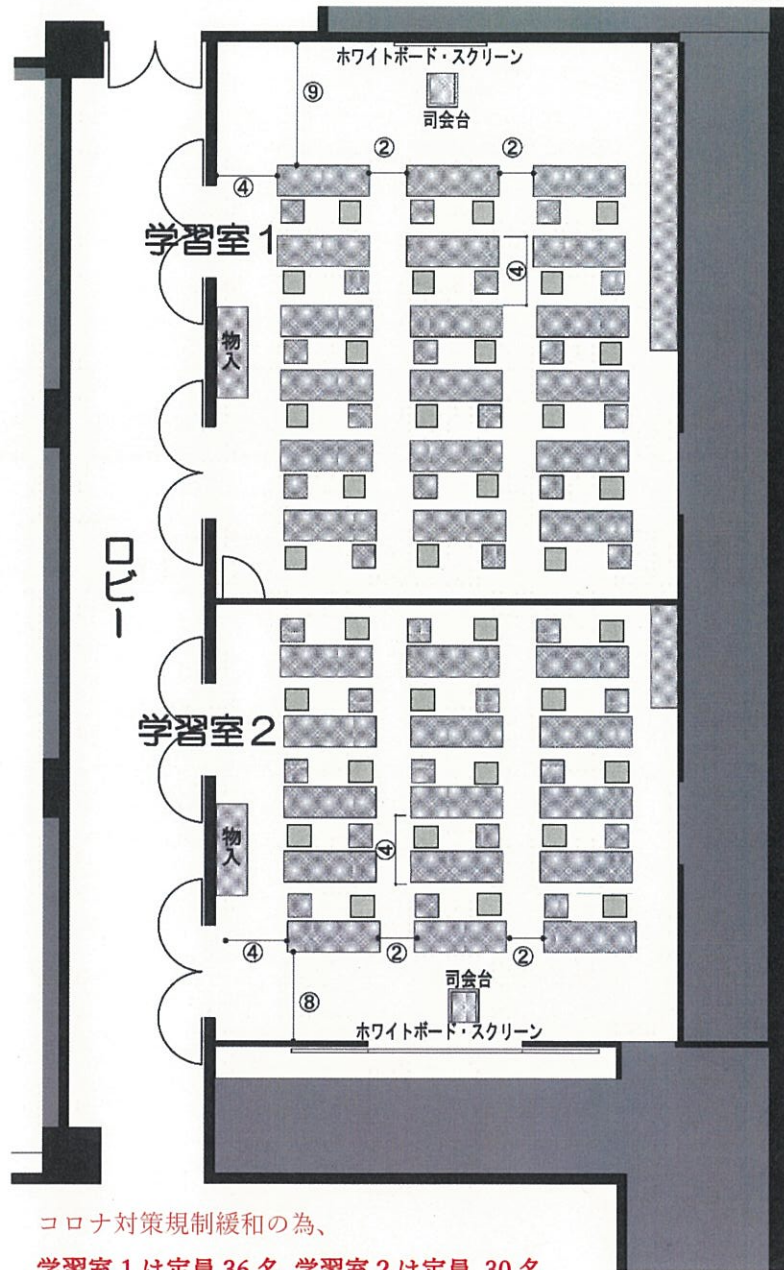

大ホール客席配置図

定員 369 名

小ホール 客席配置図

コロナ対策規制緩和の為、定員 120 名

江戸東京博物館 会議室

コロナ対策規制緩和の為

定員80名

*当会議室は禁煙です。室内での喫煙ならびに火気の使用は固くお断り致します。
 また、デスク等の配置を変更された場合は、必ずもとの状態に戻してからお借りになるようお願い申し上げます。

江戸東京博物館 学習室1・2 レイアウト

コロナ対策規制緩和の為、

学習室1は定員36名 学習室2は定員30名

当館は全館禁煙です。喫煙所は3階屋外の喫煙所をお願いします。室内での喫煙・火気使用、飲食は固くお断りします。テーブル等の配置を変更された場合は必ず元の状態に戻してからお帰りに下さい。(②④⑧⑨は床のマス目を示します)