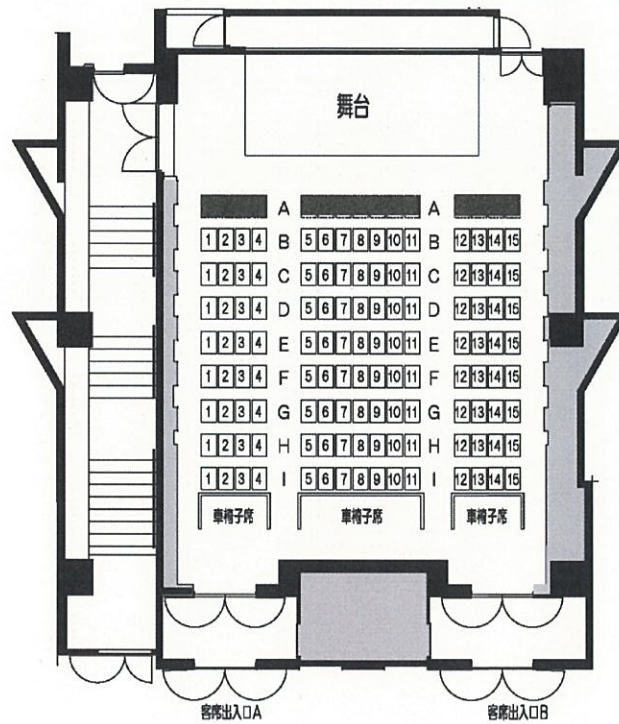

大ホール客席配置図

定員 369 名

小ホール 客席配置図

コロナ対策規制緩和の為、定員 120 名

江戸東京博物館 会議室

コロナ対策規制緩和の為

定員80名

*当会議室は禁煙です。室内での喫煙ならびに火気の使用は固くお断り致します。
 また、デスク等の配置を変更された場合は、必ずもとの状態に戻してからお借りになるようお願い申し上げます。

江戸東京博物館 学習室1・2 レイアウト

コロナ対策規制緩和の為、

学習室1は定員36名 学習室2は定員30名

当館は全館禁煙です。喫煙所は3階屋外の喫煙所をお願いします。室内での喫煙・火気使用、飲食は固くお断りします。テーブル等の配置を変更された場合は必ず元の状態に戻してからお帰りに下さい。(②④⑧⑨は床のマス目を示します)