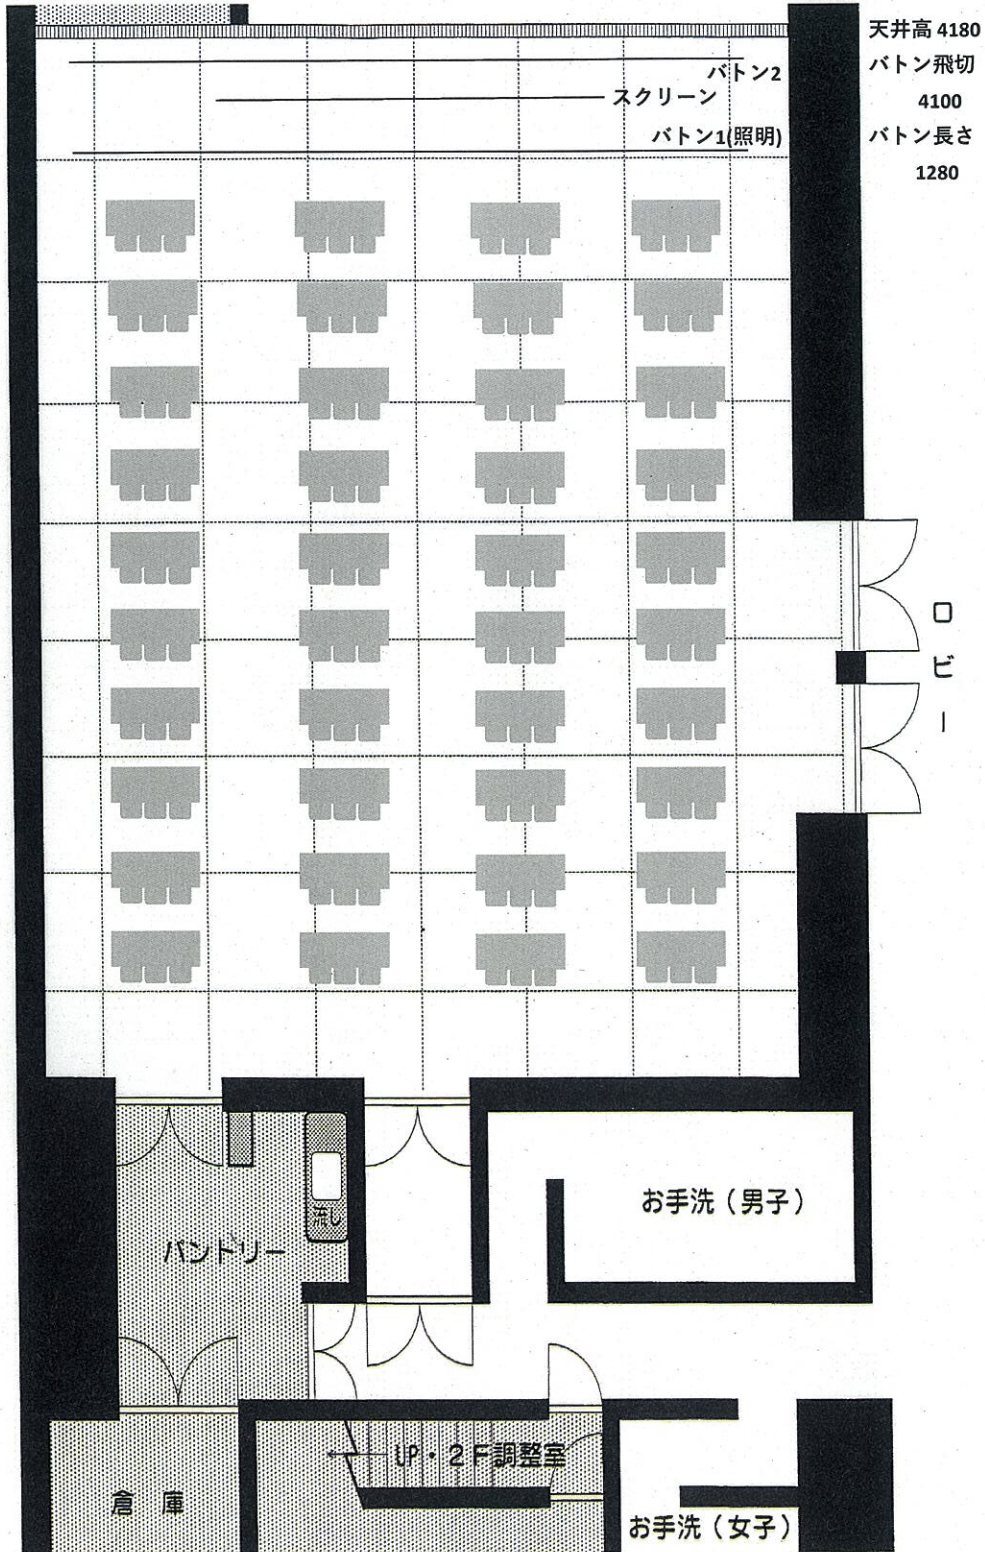

# 江戸東京博物館 会議室

\*当会議室は禁煙です。室内での喫煙ならびに火気の使用は固くお断り致します。  
また、デスク等の配置を変更された場合は、必ずもとの状態に戻してからお帰りのようお願い申し上げます。