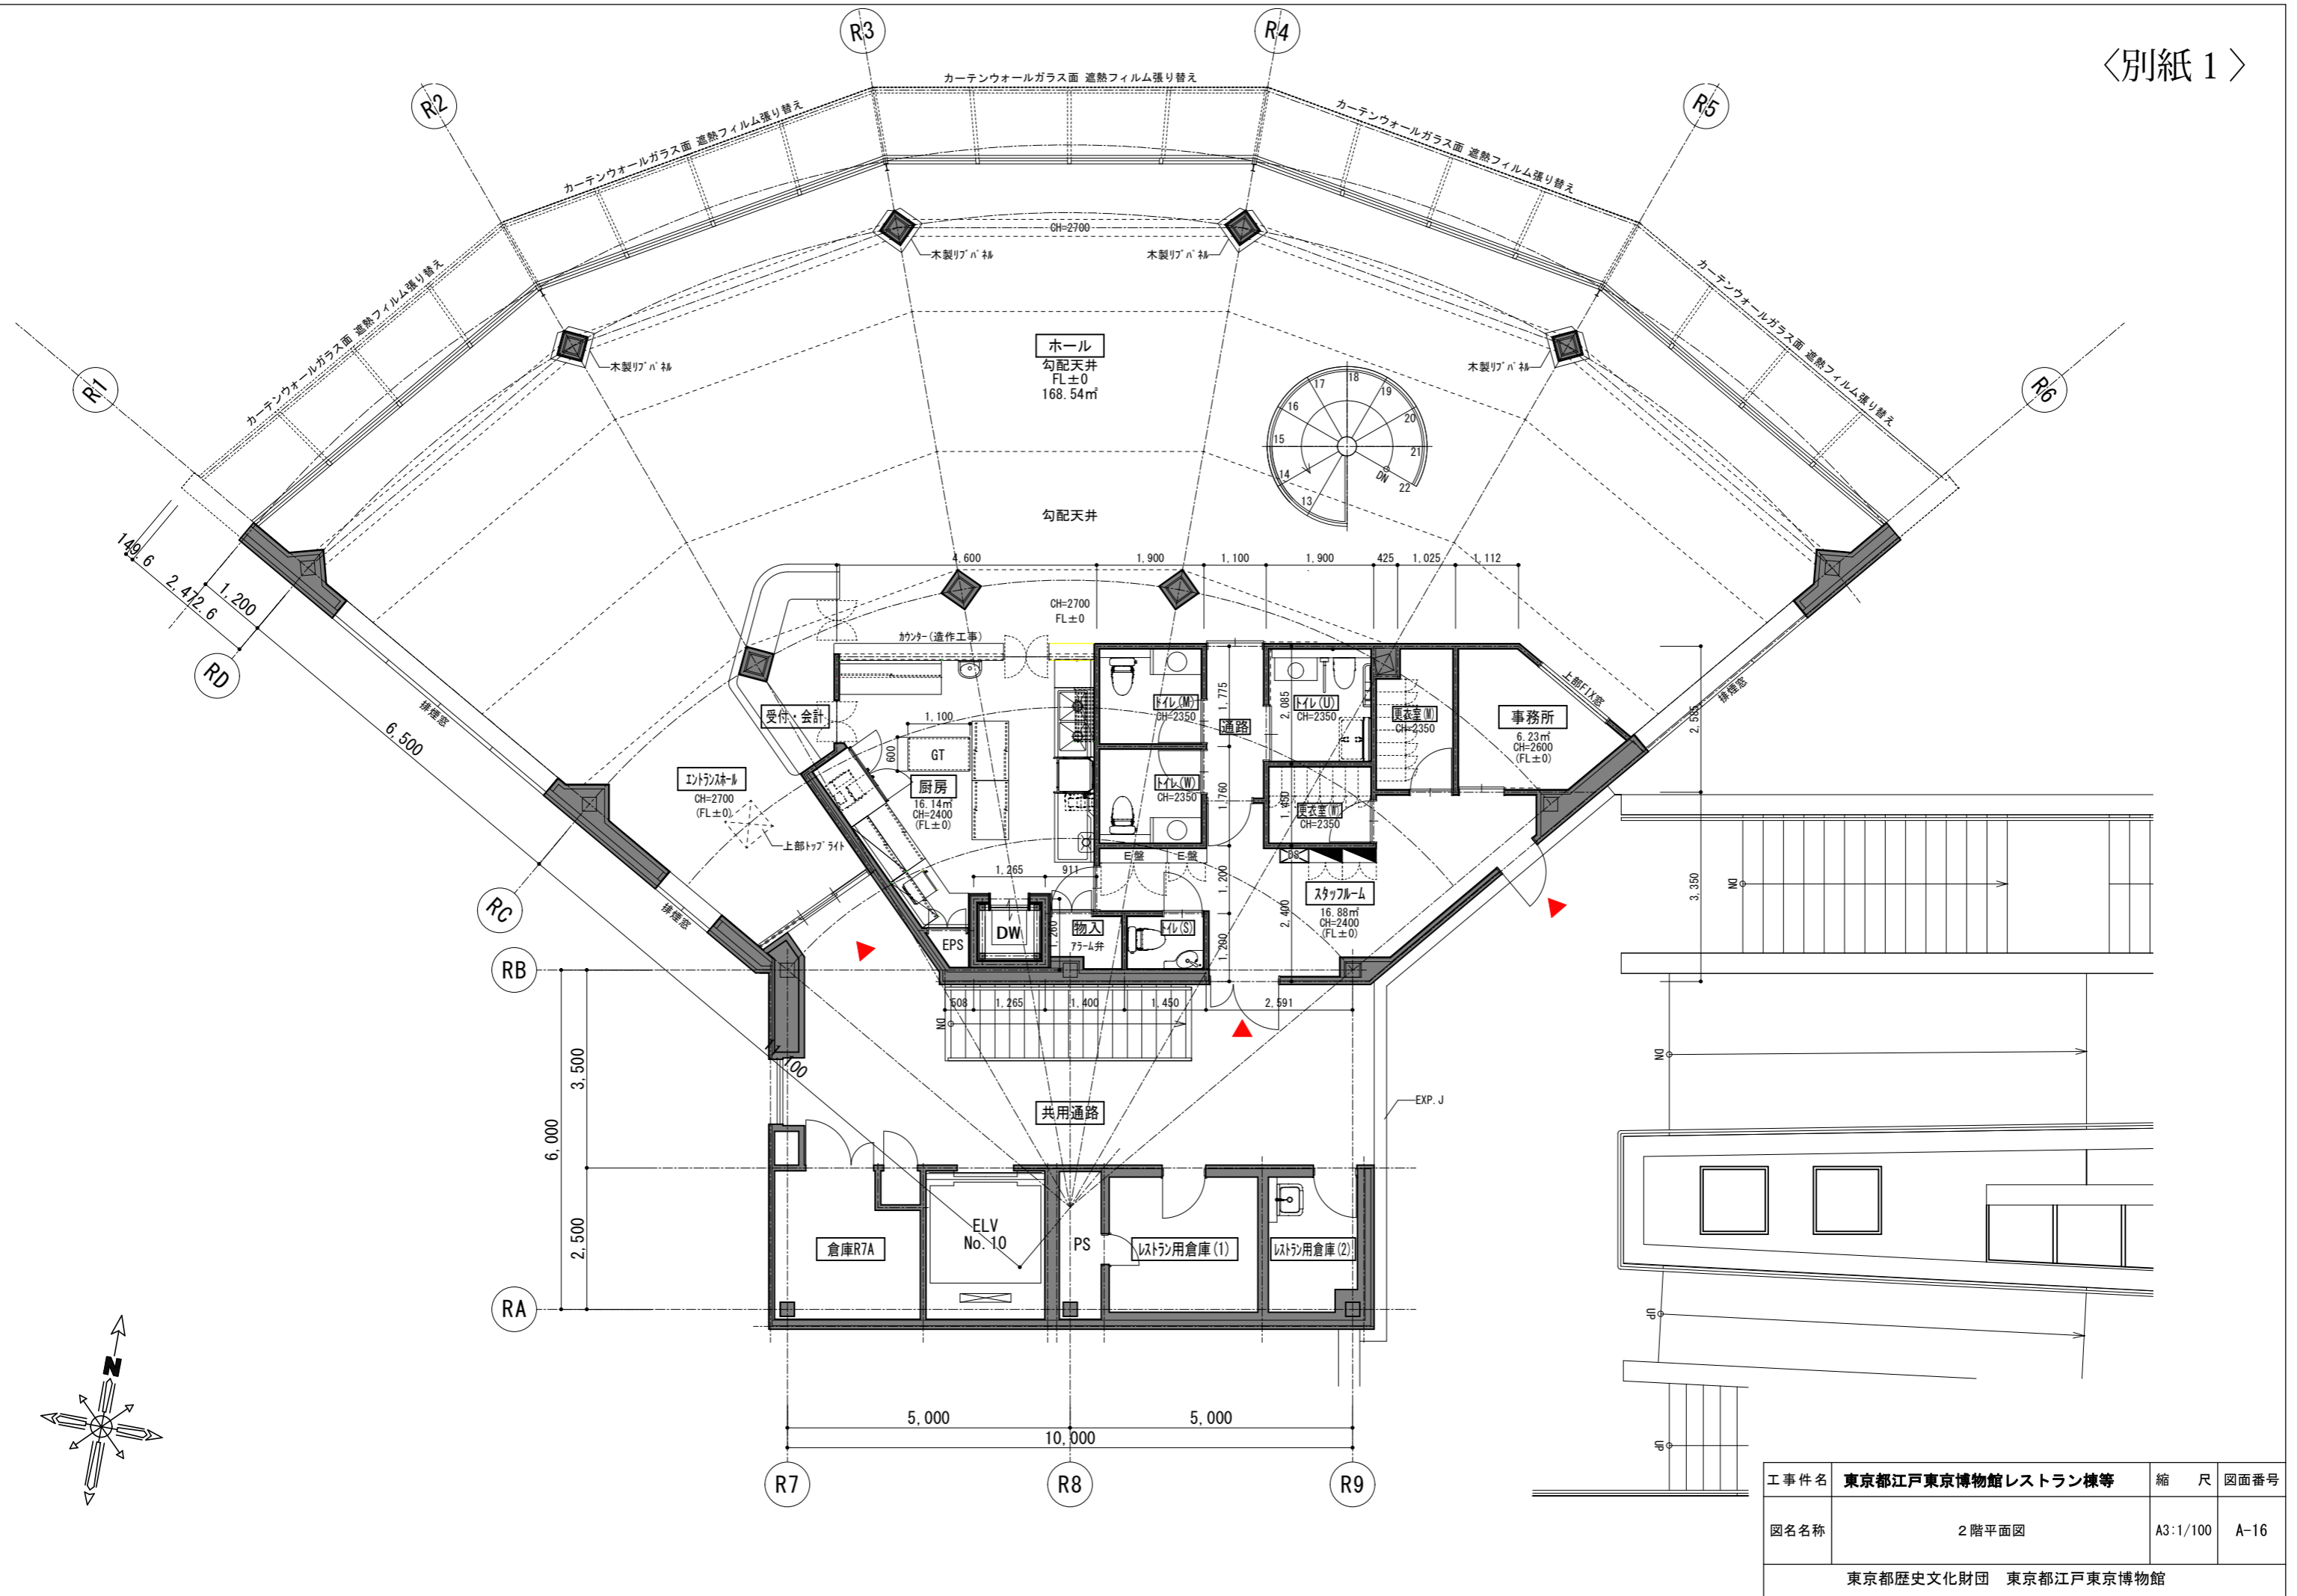

工 事 件 名	東京都江戸東京博物館レストラン棟等	縮 尺	図面番号
図 名 名 称	1階平面図	A3:1/100	A-15
東京都歴史文化財団 東京都江戸東京博物館			

工事件名	東京都江戸東京博物館レストラン棟等	縮尺	図面番号
図名称	2階平面図	A3:1/100	A-16
東京都歴史文化財団 東京都江戸東京博物館			

工 事 件 名	東京都江戸東京博物館レストラン棟等	縮 尺	図面番号
図 名 称	レストラン棟 断面図	A3:1/100	A-17
東京都歴史文化財団 東京都江戸東京博物館			